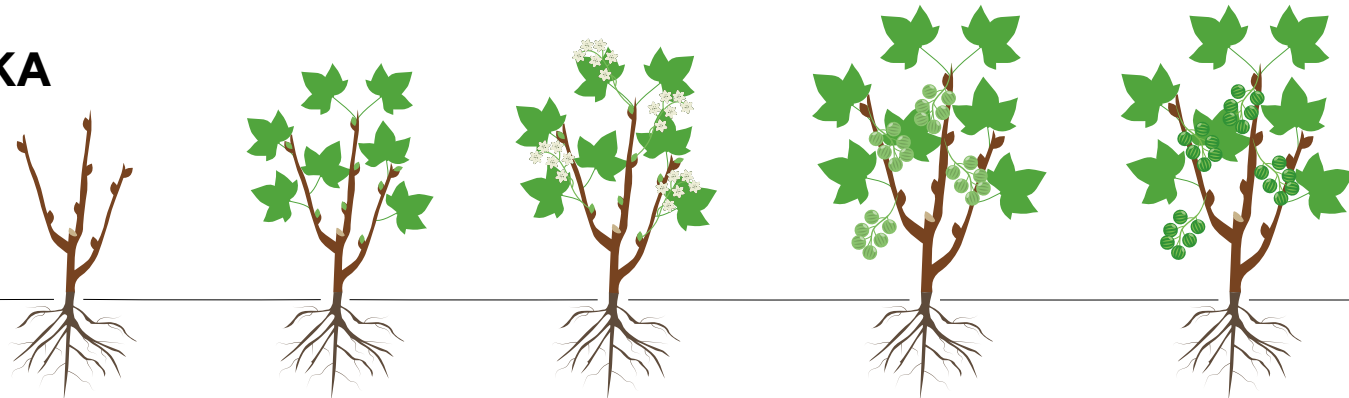

ЗАЩИТА КРЫЖОВНИКА

ВРЕДНЫЙ ОБЪЕКТ, НАЗНАЧЕНИЕ

Фазы развития / Вредный объект	-	Бутонизация	Цветение	Созревание	После уборки урожая
	1	2	3	4	5
Паутинный клещ, тли, листовёртки			КУНГФУ (0,3-0,4 л/га)		